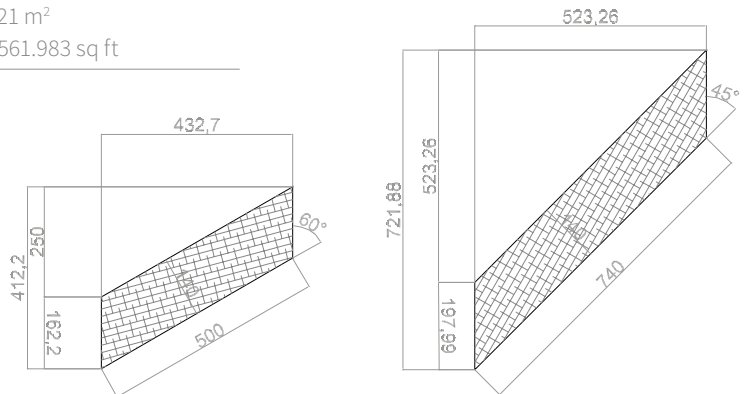

PRODUKT-HIGHLIGHTS | PRODUCT HIGHLIGHTS

Ihr Mehrschicht-Parkettboden mit neuem Aufbau aus Nadelholz für einen noch geringeren CO2-Fußabdruck unter Beibehaltung der 3,6 mm starken Nutzschrift. Erleben Sie **MULTI**flor.**11** **NOVOLOC**® 5G mit unserem gewohnt attraktiven Sortiment, modernster Verbindungstechnologie und ein attraktives Sortiment an Französisch Fischgrät Parkettböden.

Your multilayer parquet flooring with a new softwood structure for an even lower CO2 footprint complying with a wear depth of 3.6 mm. Experience **MULTI**flor.**11** **NOVOLOC**® 5G with our familiar and attractive range combined with the very latest bonding technology and an attractive range of chevron flooring solutions.

PRODUKTTYPEN | PRODUCT TYPES

MULTIflor.**11** **NOVOLOC**® 5G **500 60°** | **740 45°** | Französisch Fischgrät | Chevron flooring

Abmessungen 11 x 140 x 500 mm / 60° | 0.43 in x 5.51 in x 1.64 ft / 60°
Dimensions 11 x 140 x 740 mm / 45° | 0.43 in x 5.51 in x 2.43 ft / 45°

Verlegung Vollflächige Verklebung
Installation Glue-down installation

500 60°: 12 Stück/Paket = 0,84 m², 84 Pakete/Palette = 70,56 m²
12 pieces/pack = 0.980 m², 84 packs/pallet = 70.56 m²
Verpackung 12 pieces/pack = 9.042 sq ft, 84 packs/pallet = 759.501 sq ft
Packaging **740 45°:** 12 Stück/Paket = 1,243 m², 42 Pakete/Palette = 52,21 m²
12 pieces/pack = 1.243 m², 42 packs/pallet = 52.21 m²
12 pieces/pack = 13.379 sq ft, 42 packs/pallet = 561.983 sq ft

Für Fußbodenheizung geeignet R_f=0,078 m²K/W
Suitable for underfloor heating R_f=0.078 m²K/W

VERLEGEMUSTER INSTALLATION PATTERNS

Französisch Fischgrät | Chevron flooring
MULTIflor.**11** **NOVOLOC**® 5G **500 60°**

Französisch Fischgrät | Chevron flooring
MULTIflor.**11** **NOVOLOC**® 5G **740 45°**