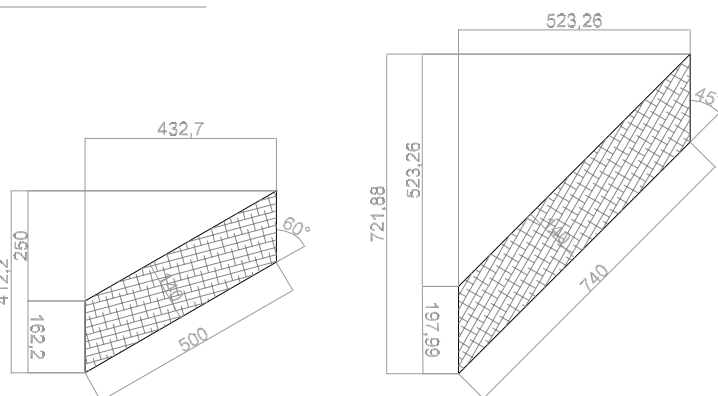

HIGHLIGHTS PRODOTTI | PRINCIPAUX AVANTAGES DU PRODUIT

Il parquet multistrato con una nuova struttura in legno di conifera per ridurre ancor più l'impronta di CO₂, mantenendo uno strato di usura di 3,6 mm. Scoprite **MULTIflor.11 NOVOLOC® 5G** con una tecnologia di giunzione all'avanguardia e un'attraente gamma di parquet a spina di pesce francese.

Parquet en conifère multi-couches, de structure nouvelle, pour une empreinte carbone plus faible, tout en conservant un parement de 3,6 mm d'épaisseur. Découvrez **MULTIflor.11 NOVOLOC® 5G** avec sa technologie d'assemblage des plus modernes et un assortiment de parquets en point de Hongrie attrayant.

TIPOLOGIE DI PRODOTTI | TYPES DE PRODUIT

MULTIflor.11 NOVOLOC® 5G 500 60° | 740 45° | Spina di pesce francese | À bâtons rompus

Dimensioni	11 x 140 x 500 mm / 60°
Dimensions	11 x 140 x 740 mm / 45°
Posa	Mediante incollaggio a superficie intera
Pose	Collage en plein
Confezioni	500 60°:
	Pacco da 12 listoni pari a 0,84 m², pallet da 84 pacchi pari a 70,56 m²
Emballage	740 45°:
	Pacco da 12 listoni pari a 1,243 m², pallet da 42 pacchi pari a 52,21 m²
	12 lames/colis = 1,243 m², 42 colis/palette = 52,21 m²

Adatto per riscaldamento a pavimento R_f=0,078 m²K/W

Convient pour le chauffage au sol R_f=0,078 m²K/W

SCHEMI DI POSA SCHÉMA DE POSE

Spina di pesce francese | À bâtons rompus

MULTIflor.11 NOVOLOC® 5G 500 60°

Spina di pesce francese | À bâtons rompus

MULTIflor.11 NOVOLOC® 5G 740 45°

Spina ungherese affiancata | À bâtons rompus debout

MULTIflor.11 NOVOLOC® 5G 500 60° o ou 740 45°

A correre* | Pose à l'anglaise*

MULTIflor.11 NOVOLOC® 5G 500 60° oder ou 740 45°

A cassero regolare* | Pose en parallèle*

MULTIflor.11 NOVOLOC® 5G 500 60° o ou 740 45°

*solamente incastro A oppure B | *Uniquement des lames A ou B