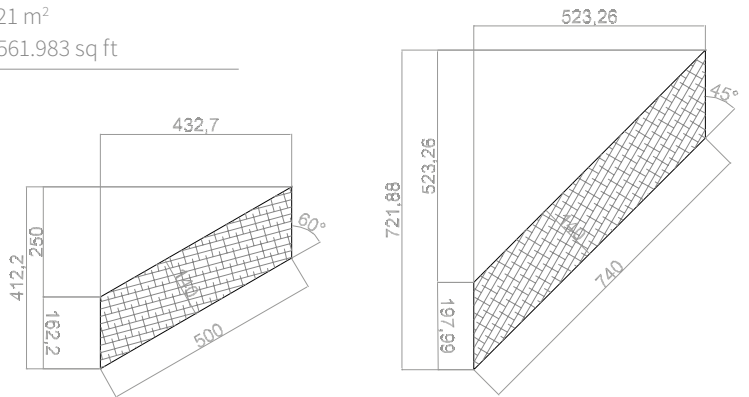

PRODUKT-HIGHLIGHTS | PRODUCT HIGHLIGHTS

Ihr Mehrschicht-Parkettboden mit neuem Aufbau aus Nadelholz für einen noch geringeren CO2-Fußabdruck unter Beibehaltung der 3,6 mm starken Nutzschrift. Erleben Sie **MULTIfloor.11 NOVOLOC® 5G** mit unserem gewohnt attraktiven Sortiment, modernster Verbindungstechnologie und ein attraktives Sortiment an Französisch Fischgrät Parkettböden.

Your multilayer parquet flooring with a new softwood structure for an even lower CO2 footprint complying with a wear depth of 3.6 mm. Experience **MULTIfloor.11 NOVOLOC® 5G** with our familiar and attractive range combined with the very latest bonding technology and an attractive range of chevron flooring solutions.

PRODUKTTYPEN | PRODUCT TYPES

MULTIfloor.11 NOVOLOC® 5G 500 60° | 740 45° | Französisch Fischgrät | Chevron flooring

Abmessungen 11 x 140 x 500 mm / 60° | 0.43 in x 5.51 in x 1.64 ft / 60°
Dimensions 11 x 140 x 740 mm / 45° | 0.43 in x 5.51 in x 2.43 ft / 45°

Verlegung Vollflächige Verklebung
Installation Glue-down installation

500 60°: 12 Stück/Paket = 0,84 m², 84 Pakete/Palette = 70,56 m²
12 pieces/pack = 0.980 m², 84 packs/pallet = 70.56 m²
Verpackung 12 pieces/pack = 9.042 sq ft, 84 packs/pallet = 759.501 sq ft
Packaging **740 45°:** 12 Stück/Paket = 1,243 m², 42 Pakete/Palette = 52,21 m²
12 pieces/pack = 1.243 m², 42 packs/pallet = 52.21 m²
12 pieces/pack = 13.379 sq ft, 42 packs/pallet = 561.983 sq ft

Für Fußbodenheizung geeignet R_f=0,078 m²K/W
Suitable for underfloor heating R_f=0.078 m²K/W

VERLEGEMUSTER INSTALLATION PATTERNS

Französisch Fischgrät | Chevron flooring
MULTIfloor.11 NOVOLOC® 5G 500 60°

Französisch Fischgrät | Chevron flooring
MULTIfloor.11 NOVOLOC® 5G 740 45°