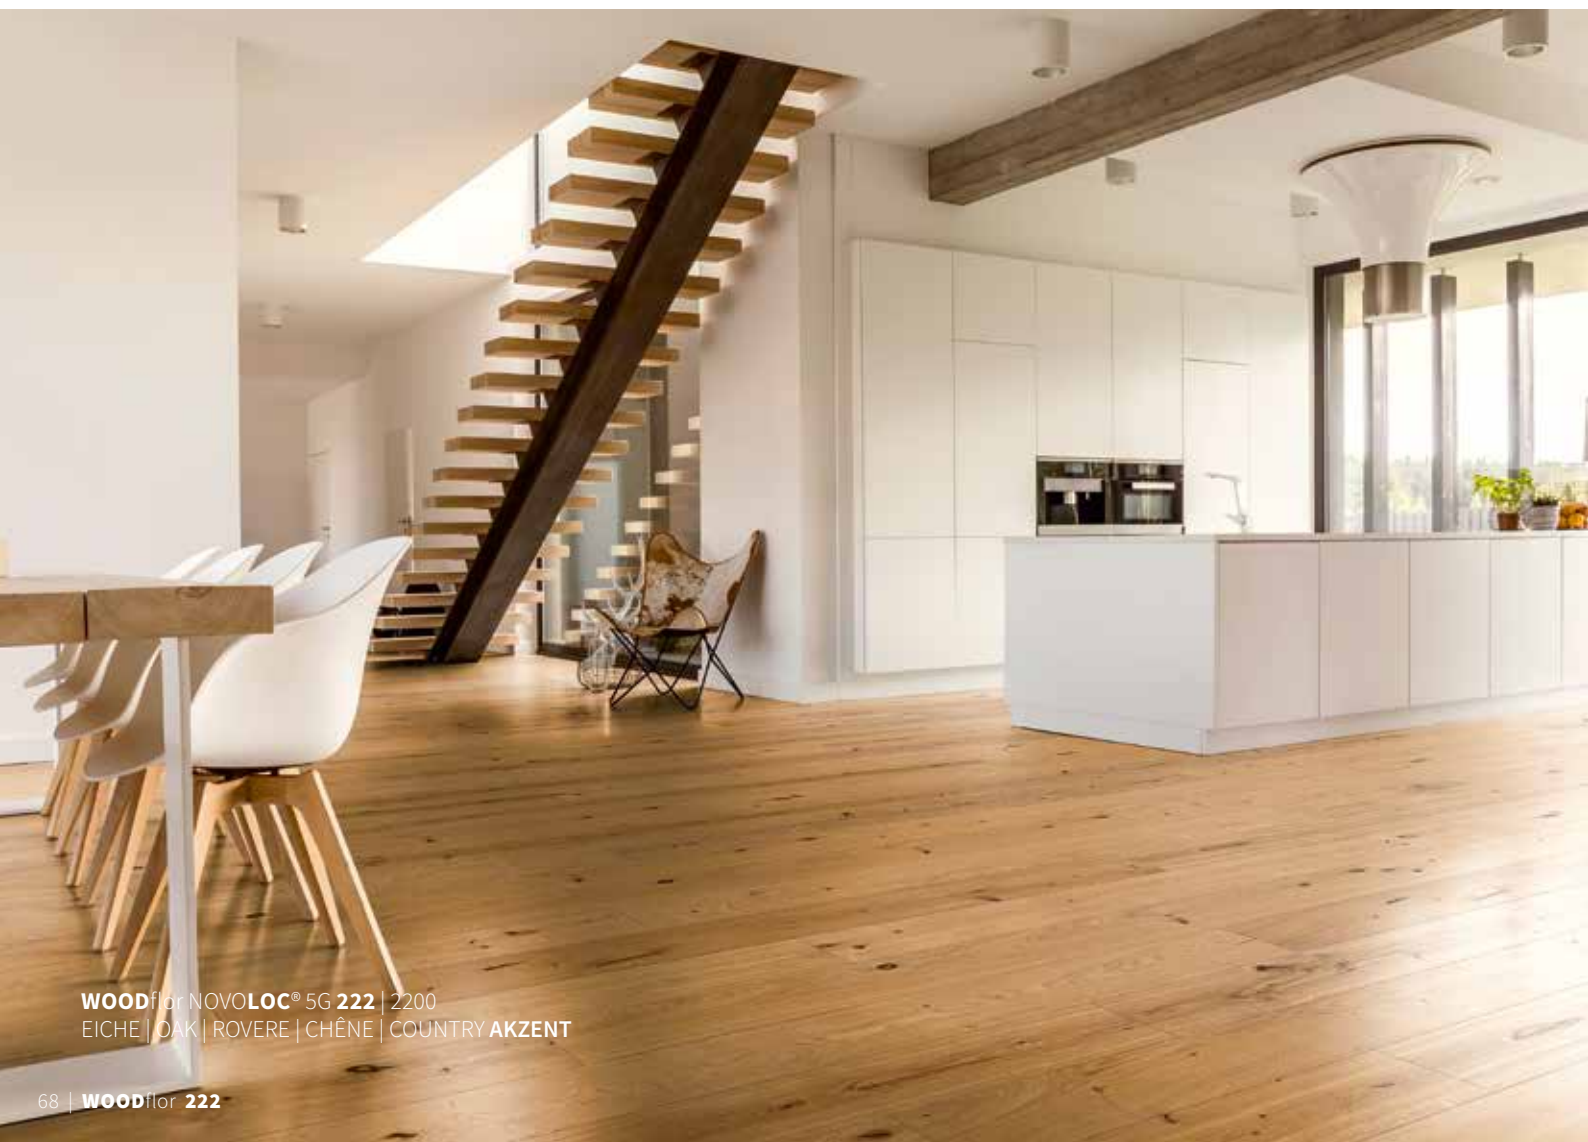

WOODflor NOVOLOC® 5G | 222

Abmessung | Dimensions | Dimensioni | Dimensions

14 x 222 x 2200 / 2400 mm | 0.55 in x 8.74 in x 7.22 ft / 7.87 ft

				
EICHE COUNTRY OAK ROVERE CHÊNE NATURA NATURALE	PUROTEC	SEDA	SEDA 222 2400	TENSEO X-MATT
Valletta brushed with bev. edge spazzolato con bisello 4 lati brossé avec biseau	26751	19743	39846	28078
EICHE COUNTRY OAK ROVERE CHÊNE BIANCA	PUROTEC	SEDA	SEDA 222 2400	TENSEO X-MATT
Valletta brushed with bev. edge spazzolato con bisello 4 lati brossé avec biseau	10991	19749	41769	-
EICHE COUNTRY OAK ROVERE CHÊNE PERLA	PUROTEC	SEDA	SEDA 222 2400	TENSEO X-MATT
Valletta brushed with bev. edge spazzolato con bisello 4 lati brossé avec biseau	-	19746	39845	-
EICHE COUNTRY OAK ROVERE CHÊNE NEBLA	PUROTEC	SEDA	SEDA 222 2400	TENSEO X-MATT
Valletta brushed with bev. edge spazzolato con bisello 4 lati brossé avec biseau	39424	36228	41766	-
EICHE COUNTRY OAK ROVERE CHÊNE AKZENT	PUROTEC	SEDA	SEDA 222 2400	TENSEO X-MATT
Valletta brushed with bev. edge spazzolato con bisello 4 lati brossé avec biseau	43548	26871	40391	-

WOODflor NOVOLOC® 5G 222 | 2200
EICHE | OAK | ROVERE | CHÊNE | COUNTRY AKZENT

EICHE COUNTRY NATURA

OAK | ROVERE | CHÊNE

WOODflor NOVOLOC® 5G 222
Landhausdielen 1-Stab | 1-strip | 1-listello | monolame

FARBEN | COLOURS | COLORI | COULEURS